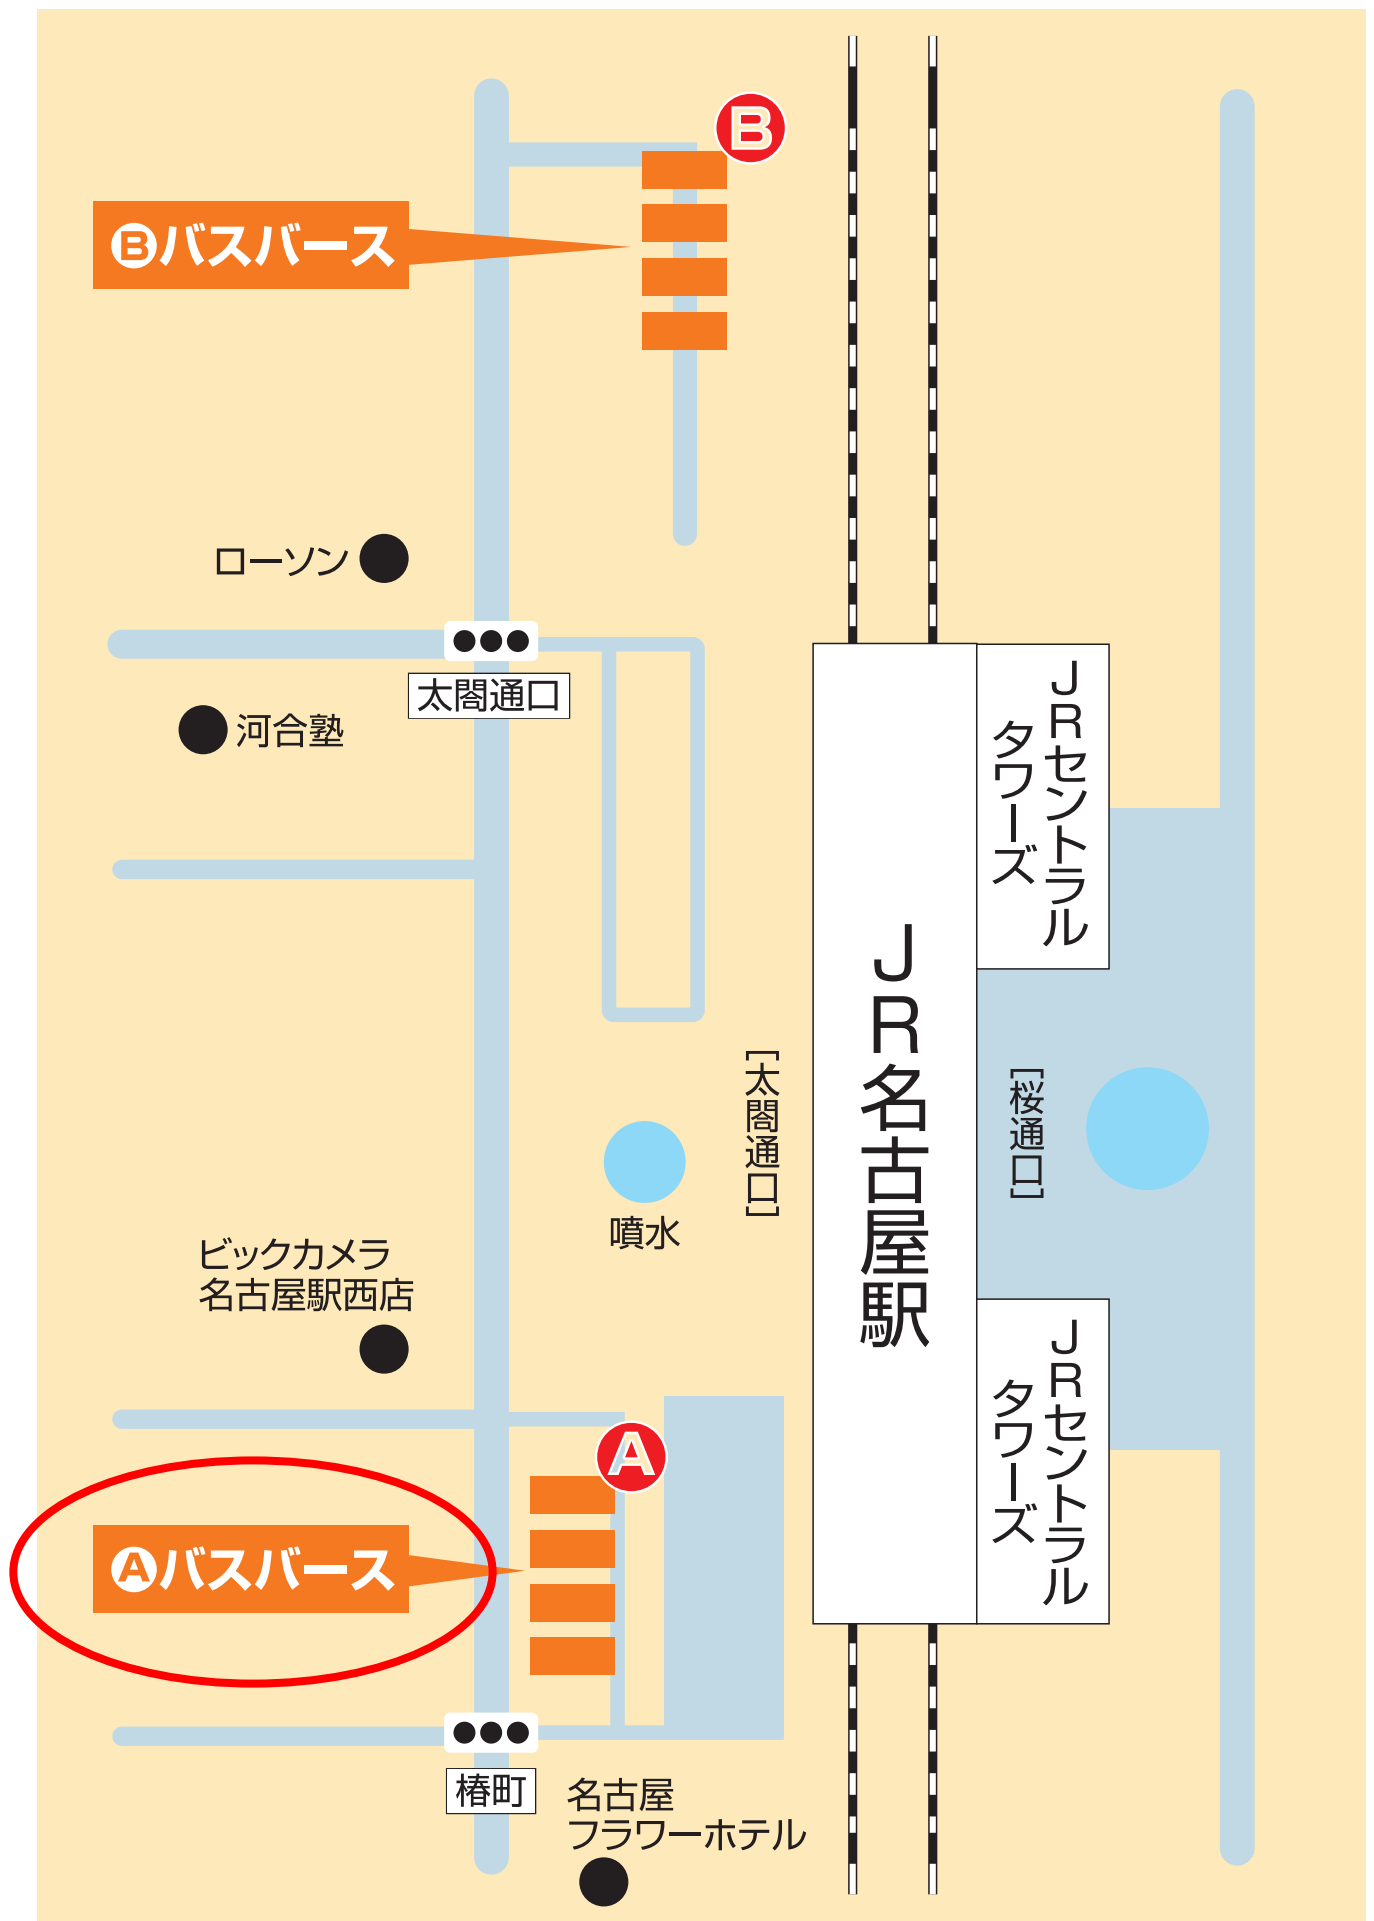

バスバース位置図

大阪方面

JR名古屋駅

東京方面

太閤通口

Bバース

ロータリー

噴水

Aバース

太閤通口

椿町北

椿町

●ザ・グランドティアラ

●ダイワロイネットホテル

●河合塾

●ビッグカメラ
西館